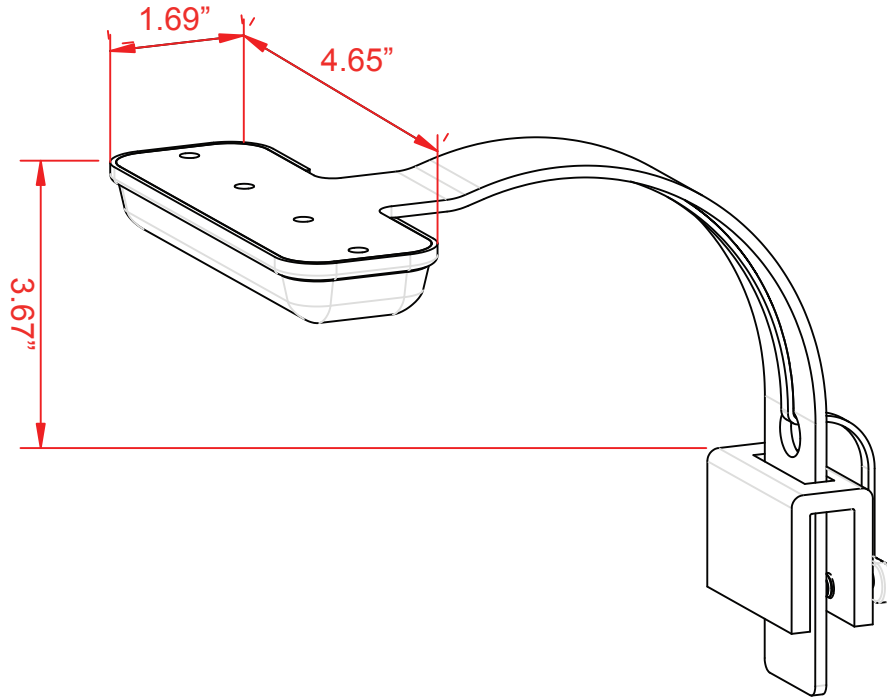

Clamp 4

Skrye Light

GENERAL INFO

Item# 6101
Size 4 Watt
Color White
UPC 6940 0051 02016

Item# 6102
Size 4 Watt
Color Black
UPC 6940 0051 02023

DIMENSIONS

Length: 4.65"
Width: 1.69"
Height: 3.97"

ILLUMINATION Model # 6101

LIGHT CYCLE	LED WATTS	COLOR	CURRENT
DAYLIGHT	3 x 1W att	10K	350mA
MOONLIGHT	2 x 1/2W att	456nm	60mA

ILLUMINATION Model # 6102

LIGHT CYCLE	LED WATTS	COLOR	CURRENT
DAYLIGHT	3 x 1W att	14K	350mA
MOONLIGHT	2 x 1/2W att	456nm	60mA