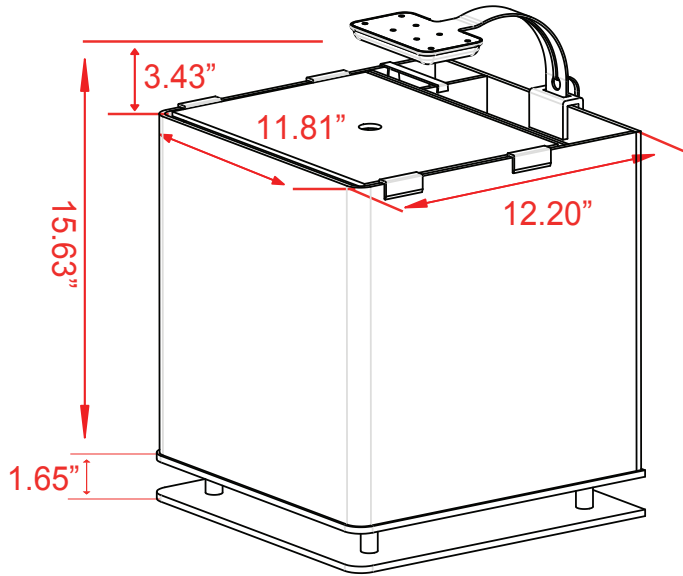

GENERAL INFO

Item# 0201
 Size 8 Gallon
 Color White
 UPC 6940 0051 02115

Item# 0202
 Size 8 Gallon
 Color Black
 UPC 6940 0051 02122

Item# 0203
 Size 8 Gallon
 Color White
 UPC 6940 0051 02635

DIMENSIONS

Length: 11.81"
 Width: 12.20"
 Height: 17.28"
 *w/ Pedestal & Clamp 8