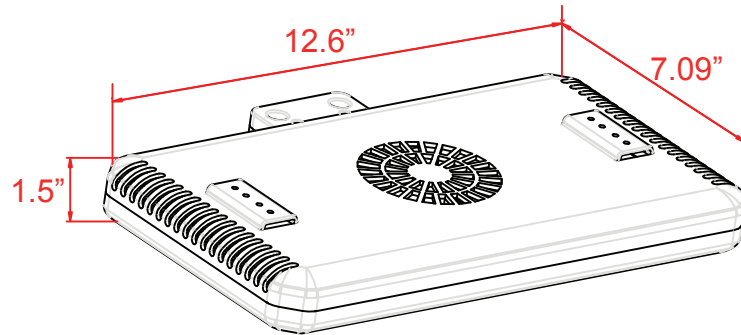

## GENERAL INFO

Item# 6201  
Size 30 Watt  
Color White  
UPC 6940 0051 02054

Item# 6202  
Size 30 Watt  
Color Black  
UPC 6940 0051 02061

## DIMENSIONS

Length: 12.6"  
Width: 7.09"  
Height w/o Arm: 1.5"  
Height w/ Arm: 6.08"