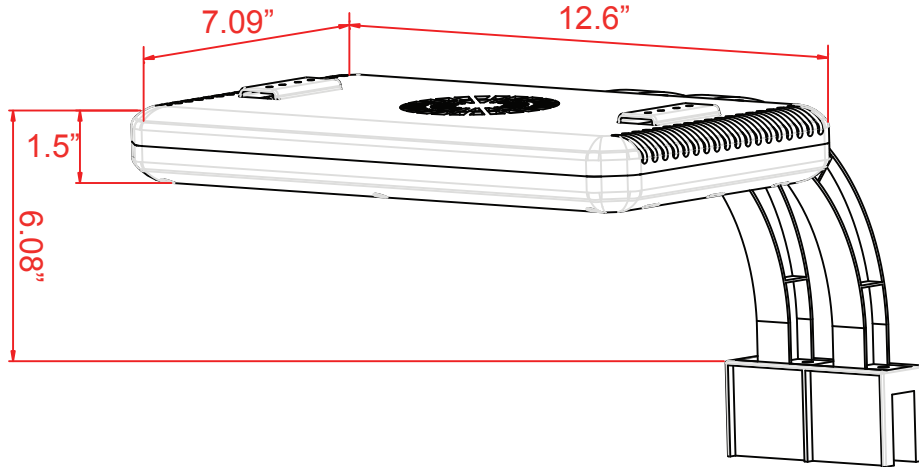

## GENERAL INFO

Item# 6201  
Size 30 Watt  
Color White  
UPC 6940 0051 02054

Item# 6202  
Size 30 Watt  
Color Black  
UPC 6940 0051 02061

## DIMENSIONS

Length: 12.6"  
Width: 7.09"  
Height w/o Arm: 1.5"  
Height w/ Arm: 6.08"