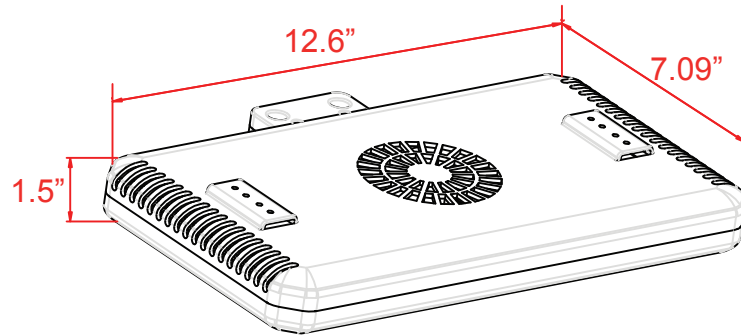

## GENERAL INFO

Item# 6203  
 Size 92 Watt  
 Color White  
 UPC 6940 0051 02078

Item# 6204  
 Size 92 Watt  
 Color Black  
 UPC 6940 0051 02085

## DIMENSIONS

Length: 12.6"  
 Width: 7.09"  
 Height w/o Arm: 1.5"  
 Height w/ Arm: 6.08"