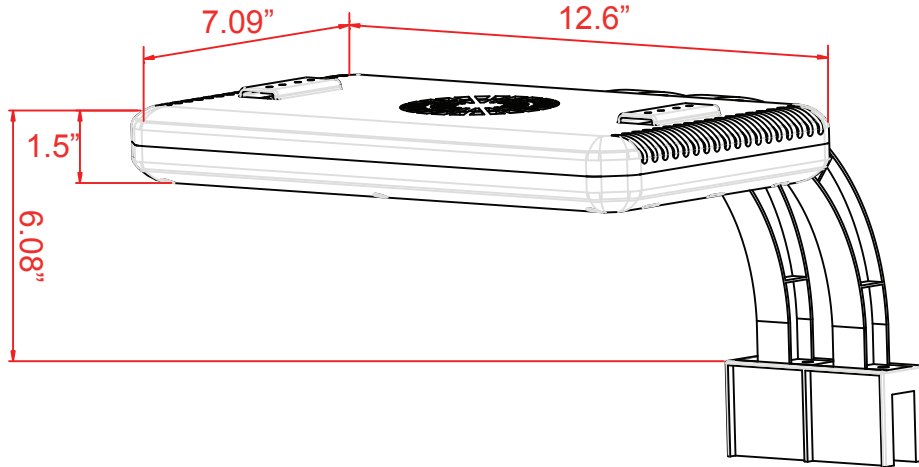

## GENERAL INFO

Item# 6203  
 Size 92 Watt  
 Color White  
 UPC 6940 0051 02078

Item# 6204  
 Size 92 Watt  
 Color Black  
 UPC 6940 0051 02085

## DIMENSIONS

Length: 12.6"  
 Width: 7.09"  
 Height w/o Arm: 1.5"  
 Height w/ Arm: 6.08"