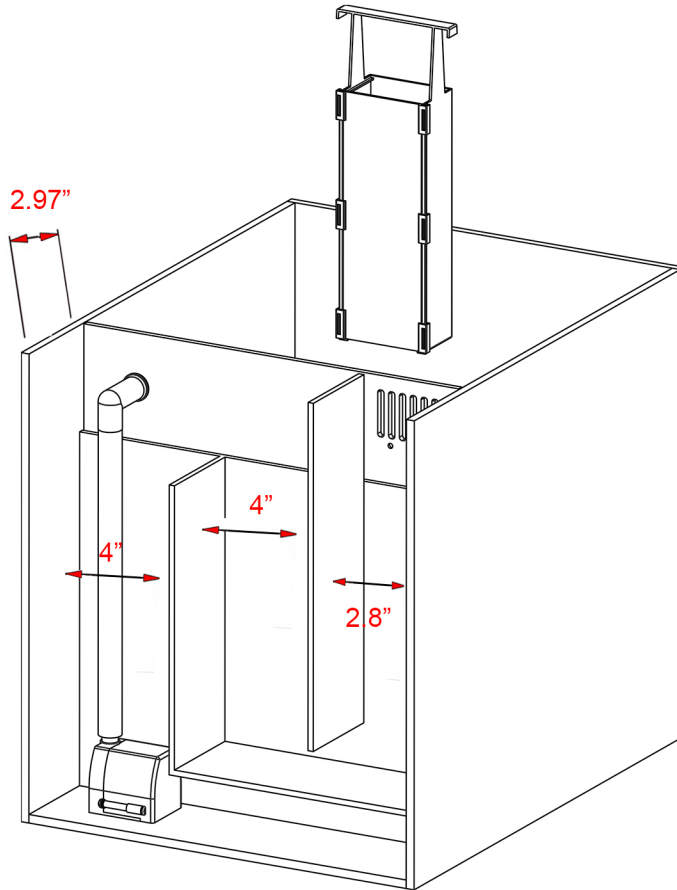

Fusion *nano10*

GENERAL INFO

Item# 0205
Size 10 Gallons
Color Black
UPC 6940 0051 04577

DIMENSIONS

Length 11.8"
Width 15"
Height 13"

DISPLAY DIMENSIONS

Length 11.8"
Width 11.8"
Height 13"

PUMP

Watts 8W
Flow 13-92 GPH
Power 110v/60Hz

nano10 ■ Aquarium