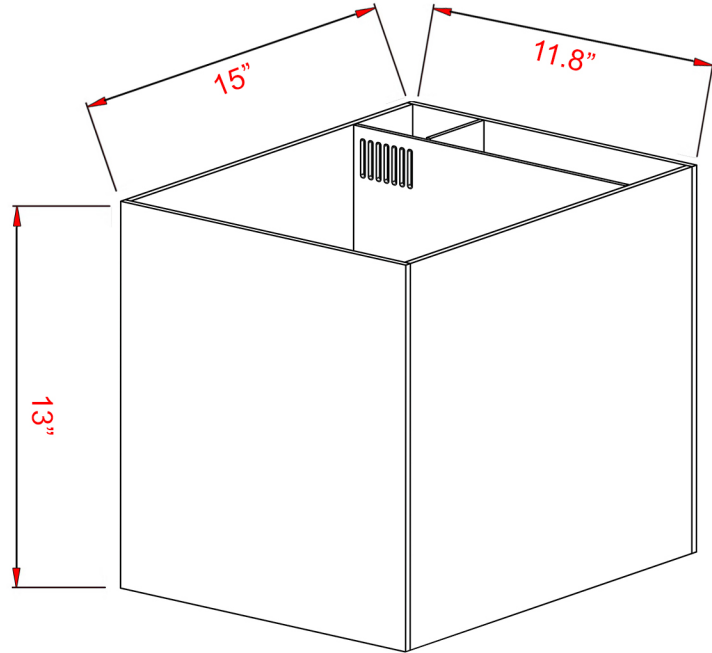

Fusion *nano10*

GENERAL INFO

Item# 0205
Size 10 Gallons
Color Black
UPC 6940 0051 04577

DIMENSIONS

Length 11.8"
Width 15"
Height 13"

DISPLAY DIMENSIONS

Length 11.8"
Width 11.8"
Height 13"

PUMP

Watts 8W
Flow 13-92 GPH
Power 110v/60Hz

nano10 ■ Aquarium